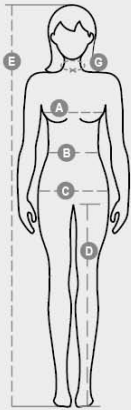

Workleisure & Professional - Tops

International sizes		XS	S	M	L	XL	XXL	3XL	
IT		38/40	42	44	46	48/50	52/54	56/58	
FR - ES		34/36	38	40	42	44/46	48/50	52/54	
DE		32/34	36	38	40	42/44	46/48	50/52	
UK		6/8	10	12	14	16/18	20/22	24/26	
Collar	(G) - cm	37	38	39	40	41	42	43	
	(G) - in	14½	15	15½	15¾	16	16½	17	
Bust	(A) - cm	80 - 84	86 - 88	90 - 92	94 - 96	99 - 104	107 - 112	115 - 120	
	(A) - in	31 - 32	33 - 34	35 - 36	37 - 38	39 - 41	42 - 44	45 - 47	
Waist	(B) - cm	62 - 66	68 - 70	72 - 74	76 - 78	81 - 86	89 - 94	97 - 104	
	(B) - in	24 - 25	26 - 27	28 - 29	30 - 31	32 - 33	35 - 37	38 - 40	
Hips	(C) - cm	88 - 92	94 - 96	98 - 100	102 - 104	107 - 112	115 - 120	123 - 128	
	(C) - in	34 - 35	36 - 38	38 - 39	40 - 41	42 - 44	45 - 47	48 - 50	
Height	(E) - cm	160/175				168/185			
	(E) - in	63/69				66/73			

cm = centimeters - in = inches

SCOPRI DI PIÙ, INQUADRA QUI