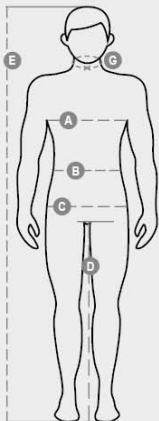

Casual&Workwear - Bottoms

International sizes		XXS		XS		S		M		L		XL		XXL		3XL		4XL		5XL	
IT - DE		36	38	40	42	44	46	48	50	52	54	56	58	60	62	64	66	68	70	72	74
FR - ES		32	34	36	38	40	42	44	46	48	50	52	54	56	58	60	62	64	66	68	70
UK - US		25	27	28	29	30	32	33	34	36	38	40	41	43	45	46	48	49	51	52	54
Waist	(B) - cm	64	68	72	74	76	80	84	88	92	96	100	104	108	112	116	120	124	128	132	136
	(B) - in	25	27	28	29	30	32	33	34	36	38	40	41	43	45	46	48	49	51	52	54
Hips	(C) - cm	80	84	88	90	92	96	100	104	108	112	116	120	124	128	132	136	140	144	148	152
	(C) - in	31	33	34	35	36	38	39	41	42	44	46	47	49	50	52	53	55	56	58	59
Inside leg	(D) - cm	82	82	84	84	85	85	86	86	87	87	88	88	88	88	88	88	89	89	89	89
	(D) - in	32	32	33	33	33	33	33	33	34	34	34	34	34	34	34	34	35	35	35	35
Height	(E) - cm	170/181						175/187						175/189							
	(E) - in	67/71						69/73						69/75							

SCOPRI DI PIÙ, INQUADRA QUI