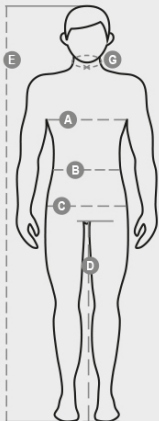

Casual&Workwear - Tops