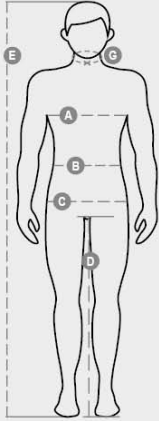

WORKING SUMMER

S00442-P102

Pantalone estivo, bicolore, in alta visibilità, con bande retroriflettenti, elastici laterali e passanti in vita. Chiusura con zip e bottone in plastica. Due tasche anteriori sagomate, una tasca laterale Lock System, con porta badge estraibile, e una con doppio porta metro. Due tasche posteriori di cui una con patta a strappo e una con bande retroriflettenti. Cuciture in tono al tessuto di contrasto. Cavallo e interno gamba con cuciture a triplo ago. La taglia internazionale L ha un interno gamba di 80 cm.

COMPOSIZIONE: 80%POLIESTERE 20%COTONE | 64%POLIESTERE 33%COTONE 3%ELASTAN
ASPETTO: TWILL FLUO MECHANICAL STRETCH | RIPSTOP STRETCH
PESO: 210 GR/MQ
TAGLIE: XXS-XS-S-M-L-XL-XXL-3XL-4XL-5XL
IMBALLO: 1/20
HS CODE: 62034311
PRODOTTO IN: PK

Casual&Workwear - Bottoms

International sizes	XXS		XS		S		M		L		XL		XXL		3XL		4XL		5XL		
IT - DE	36	38	40	42	44	46	48	50	52	54	56	58	60	62	64	66	68	70	72	74	
FR - ES	32	34	36	38	40	42	44	46	48	50	52	54	56	58	60	62	64	66	68	70	
UK - US	25	27	28	29	30	32	33	34	36	38	40	41	43	45	46	48	49	51	52	54	
Waist	(B) - cm	64	68	72	74	76	80	84	88	92	96	100	104	108	112	116	120	124	128	132	136
	(B) - in	25	27	28	29	30	32	33	34	36	38	40	41	43	45	46	48	49	51	52	54
Hips	(C) - cm	80	84	88	90	92	96	100	104	108	112	116	120	124	128	132	136	140	144	148	152
	(C) - in	31	33	34	35	36	38	39	41	42	44	46	47	49	50	52	53	55	56	58	59
Inside leg	(D) - cm	82	82	84	84	85	85	86	86	87	87	88	88	88	88	88	89	89	89	89	
	(D) - in	32	32	33	33	33	33	33	33	34	34	34	34	34	34	34	34	35	35	35	35
Height	(E) - cm	170/181						175/187						175/189							
	(E) - in	67/71						69/73						69/75							