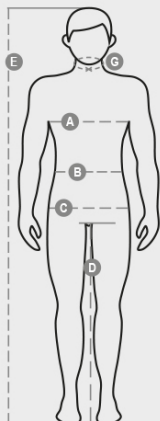

Casual&Workwear - Tops

International sizes		XXS		XS		S		M		L		XL		XXL		3XL		4XL		5XL	
IT - DE		36	38	40	42	44	46	48	50	52	54	56	58	60	62	64	66	68	70	72	74
FR - ES		32	34	36	38	40	42	44	46	48	50	52	54	56	58	60	62	64	66	68	70
UK		29	30	31	33	34	36	38	39	41	42	44	46	47	48	50	52	53	55	56	58
Collar	(G) - cm	37	37	38	38	39	39	40	40	41	41	42,5	42,5	44	44	45	45	46	46	47	47
	(G) - in	14½	14½	15	15	15½	15½	15¾	15¾	16	16	16¾	16¾	17¼	17¼	17¾	17¾	18	18	18½	18½
Chest	(A) - cm	72	76	80	84	88	92	96	100	104	108	112	116	120	124	128	132	136	140	144	148
	(A) - in	28	30	31	33	34	36	38	39	41	42	44	46	47	48	50	52	53	55	56	58
Waist	(B) - cm	64	68	72	74	76	80	84	88	92	96	100	104	108	112	116	120	124	128	132	136
	(B) - in	25	27	28	29	30	32	33	34	36	38	40	41	43	45	46	48	49	51	52	54
Height	(E) - cm	170/181						175/187						175/189							
	(E) - in	67/71						69/73						69/75							

SCOPRI DI PIÙ, INQUADRA QUI