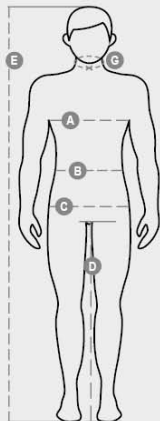

Casual&Workwear - Bottoms

International sizes		XXS		XS		S		M		L		XL		XXL		3XL		4XL		5XL	
IT - DE		36	38	40	42	44	46	48	50	52	54	56	58	60	62	64	66	68	70	72	74
FR - ES		32	34	36	38	40	42	44	46	48	50	52	54	56	58	60	62	64	66	68	70
UK - US		25	27	28	29	30	32	33	34	36	38	40	41	43	45	46	48	49	51	52	54
Waist	(B) - cm	64	68	72	74	76	80	84	88	92	96	100	104	108	112	116	120	124	128	132	136
	(B) - in	25	27	28	29	30	32	33	34	36	38	40	41	43	45	46	48	49	51	52	54
Hips	(C) - cm	80	84	88	90	92	96	100	104	108	112	116	120	124	128	132	136	140	144	148	152
	(C) - in	31	33	34	35	36	38	39	41	42	44	46	47	49	50	52	53	55	56	58	59
Inside leg	(D) - cm	82	82	84	84	85	85	86	86	87	87	88	88	88	88	88	88	89	89	89	89
	(D) - in	32	32	33	33	33	33	33	33	34	34	34	34	34	34	34	34	35	35	35	35
Height	(E) - cm	170/181						175/187						175/189							
	(E) - in	67/71						69/73						69/75							

SCOPRI DI PIÙ, INQUADRA QUI