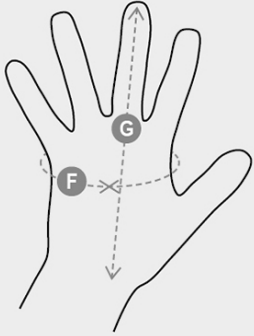

BLIZZARD 55WINTER

S00078-0143

Guanto fiore bovino invernale, interno felpato, bordato. Caratteristiche: morbido, molto resistente, offre protezione dal freddo. Punti di forza: comfort, destrezza, flessibilità. Campi d'impiego: manipolazioni generiche, lavorazioni del ferro e lamiera, consigliato in presenza di olii, unto, grasso, bagnato, sporco. Unità minima vendibile: 1 dozzina (12 paia). Il bordo sarà di colore diverso a seconda della taglia.

COMPOSIZIONE: TUTTO FIORE BOVINO

ASPETTO: FIORE BOVINO

TAGLIE: 8-9-10-11

IMBALLO: 12/96

HS CODE: 42032910

PRODOTTO IN: IN

COLORI

GHIACCIO
99003

CERTIFICAZIONI

CAMPI D'IMPIEGO

		Gloves					
Numeric sizes		6	7	8	9	10	11
International sizes		XS	S	M	L	XL	XXL
Palm circumference	(F) - cm	15,2	17,8	20,3	22,9	25,4	27,9
	(F) - in	6	7	8	9	10	11
Hand length	(G) - cm	16	17,1	18,2	19,2	20,4	21,5
	(G) - in	6-6½	6½-7	7-7½	7½	8	8½