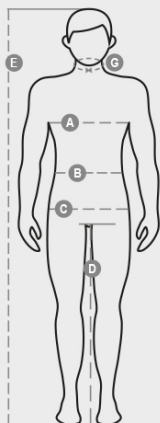

COAT HANGER ATP

001606-0202

Appendino da capospalla con sporgenza clavicolare per una migliore vestibilità, collo piatto con logo stampato, gommatura soft-touch leggermente antiscivolo.

ASPETTO: ANATOMICA IN PLASTICA, LOGO PA
PESO: 200 GR/MQ
TAGLIE: 40-45
IMBALLO: 1/30
HS CODE: 39269097
PRODOTTO IN: IT

COLORI

NERO
14000

Casual&Workwear - Tops

International sizes		XXS		XS		S		M		L		XL		XXL		3XL		4XL		5XL	
IT - DE		36	38	40	42	44	46	48	50	52	54	56	58	60	62	64	66	68	70	72	74
FR - ES		32	34	36	38	40	42	44	46	48	50	52	54	56	58	60	62	64	66	68	70
UK		29	30	31	33	34	36	38	39	41	42	44	46	47	48	50	52	53	55	56	58
Collar	(G) - cm	37	37	38	38	39	39	40	40	41	41	42,5	42,5	44	44	45	45	46	46	47	47
	(G) - in	14½	14½	15	15	15½	15½	15¾	15¾	16	16	16¾	16¾	17¼	17¼	17¾	17¾	18	18	18½	18½
Chest	(A) - cm	72	76	80	84	88	92	96	100	104	108	112	116	120	124	128	132	136	140	144	148
	(A) - in	28	30	31	33	34	36	38	39	41	42	44	46	47	48	50	52	53	55	56	58
Waist	(B) - cm	64	68	72	74	76	80	84	88	92	96	100	104	108	112	116	120	124	128	132	136
	(B) - in	25	27	28	29	30	32	33	34	36	38	40	41	43	45	46	48	49	51	52	54
Height	(E) - cm	170/181					175/187					175/189									
	(E) - in	67/71					69/73					69/75									