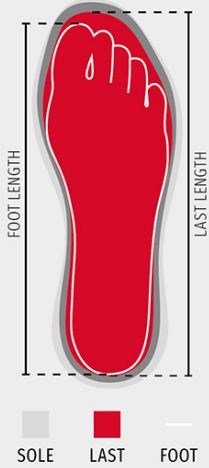

GET FORCE LOW S3-NBK

001467-0414

Scarpa di sicurezza antistatica bassa da uomo, tomaia in pelle idrorepellente e traspirante, fodera interna (per tutta la superficie interna) traspirante e resistente all'abrasione, 6+6 occhielli metalfree, paratacco in grana pampas con inserto riflettente, puntale in alluminio pressofuso, plantare estraibile Ortholite X40 016, soletta in lamina tessile certificata antiperforazione, cambrione anti-torsione, sottopuntale a ferro di cavallo, intersuola in poliuretano ultraleggero, ammortizzatore MASTER BALANCE in PU polietero ad alta tenacità e densità bilanciata, suola XTRAIL GRIP in TPU con paratacco e parapunta.

COMPOSIZIONE: FIORE BOVINO
 ASPETTO: NABUK
 PESO: 624 GR
 IMBALLO: 1/6
 HS CODE: 64034000
 PRODOTTO IN: IT

COLORI

			
TOTAL BLACK S0000	GIALLO ASPEN S0100	SMOKE S1001	CIOCCOLATO S1100

ROSSO S3000

CARATTERISTICHE

Shoes

Mondopoint (mm)	225	225	230	235	235	240	245	245	250	255	255	260	265	265	270	275	275	280	285	285	290	295	295	300	305	305	310	315	315	320	325	325	330	335	335
EUR	35	35½	36	36½	37	37½	38	38½	39	39½	40½	40½	41	41½	42	42½	43	43½	44	44½	45	45½	46	46½	47	47½	48	48½	49	49½	50	50½	51	51½	52
UK	2,5	3	3,5	3,5	4	4,5	5	5,5	5,5	6	6,5	7	7,5	7,5	8	8,5	9	9	9,5	10	10,5	11	11	11,5	12	12,5	13	13	13,5	14	14,5	14,5	15	15,5	16
US Man	3	3,5	4	4,5	4,5	5	5,5	6	6	6,5	7	7,5	8	8	8,5	9	9,5	9,5	10	10,5	11	11,5	11,5	12	12,5	13	13,5	13,5	14	14,5	15	15	15,5	16	16,5
US Woman	4	4,5	5	5,5	5,5	6	6,5	7	7	7,5	8	8,5	8,5	9	9,5																				