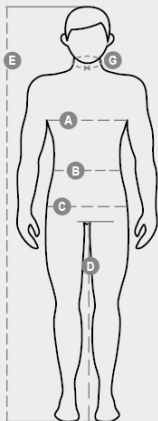

## TIDE SHORTS

S01135-P243

Íþróttabermuður fyrir karla úr tækniefni með 4 átta teygju. Mitti með mjúkum innri gúmmibandi og sjáanlegri festireim til að auðvelda stillingu. Franskir framvasir, þar af einn með hagnýtum myntvasa. Bakvasir með flötu sniði og táknræn Payper skrúfa í sama tón.

SAMSETNING: 85% POLYAMIDE 15% ELASTAN

ÚTLIT: SILKY 4 WAY STRETCH

ÞYNGD: 150 GR/MQ

STÆRÐIR: XS-S-M-L-XL-XXL-3XL

UMBÚÐIR: 1/40

HS-KÓÐI: 62034319

MADE IN: CN

LITIR

## Workleisure &amp; Professional - Bottoms

International sizes		XXS	XS	S	M	L	XL	XXL	3XL	4XL	5XL
IT - DE		38/40	42/44	46/48	50	52	54	56/58	60/62	64/66	68/70
FR - ES		34/36	38/40	42/44	46	48	50	52/54	56/58	60/62	64/66
UK		30/31	33/34	36/38	39	41	42	44/46	47/48	50/52	53/55
Waist	(B) - cm	66 - 70	73 - 76	80 - 84	85 - 88	89 - 92	94 - 98	100 - 105	108 - 113	116 - 120	124 - 128
	(B) - in	26 - 27	28 - 29	31 - 32	33 - 34	35 - 36	37 - 38	39 - 41	42 - 44	45 - 47	48 - 50
Hips	(C) - cm	81 - 86	88 - 92	95 - 99	101 - 104	105 - 109	110 - 114	115 - 120	124 - 128	132 - 136	140 - 144
	(C) - in	32 - 33	34 - 36	37 - 38	39 - 40	41 - 42	43 - 44	45 - 46	48 - 50	51 - 53	54 - 56
Inside leg	(D) - cm	84	85	86	86	87	87	88	88	88	89
	(D) - in	33	33	33	33	34	34	34	34	34	35
Height	(E) - cm	170/181			175/187			175/189			
	(E) - in	67/71			69/73			69/75			