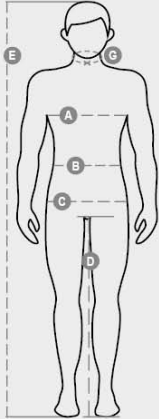

SAMSETNING: 100% BÓMULL

ÚTLIT: TWILL

ÞYNGD: 280 GR/MQ

STÆRÐIR: XS-S-M-L-XL-XXL-3XL-4XL-5XL

UMBÚÐIR: 1/20

HS-KÓÐI: 62034211

MADE IN: PK

LITIR

**Blað sem fjallar um eiginleika og umhverfiseiginleika umbúðanna**

% endurunnið efni	100
Endurvinnanleiki	-
Hættuleg efni til staðar	Inniheldur ekki hættuleg efni

Casual&Workwear - Bottoms

International sizes		XXS		XS		S		M		L		XL		XXL		3XL		4XL		5XL	
IT - DE		36	38	40	42	44	46	48	50	52	54	56	58	60	62	64	66	68	70	72	74
FR - ES		32	34	36	38	40	42	44	46	48	50	52	54	56	58	60	62	64	66	68	70
UK - US		25	27	28	29	30	32	33	34	36	38	40	41	43	45	46	48	49	51	52	54
Waist	(B) - cm	64	68	72	74	76	80	84	88	92	96	100	104	108	112	116	120	124	128	132	136
	(B) - in	25	27	28	29	30	32	33	34	36	38	40	41	43	45	46	48	49	51	52	54
Hips	(C) - cm	80	84	88	90	92	96	100	104	108	112	116	120	124	128	132	136	140	144	148	152
	(C) - in	31	33	34	35	36	38	39	41	42	44	46	47	49	50	52	53	55	56	58	59
Inside leg	(D) - cm	82	82	84	84	85	85	86	86	87	87	88	88	88	88	88	88	89	89	89	89
	(D) - in	32	32	33	33	33	33	33	33	34	34	34	34	34	34	34	34	35	35	35	35
Height	(E) - cm	170/181						175/187						175/189							
	(E) - in	67/71						69/73						69/75							