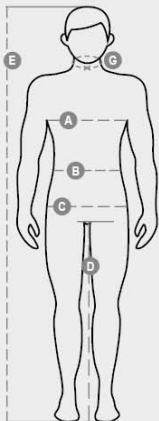

FOREST STRETCH SUMMER

S00510-P055

Buxur fyrir karla úr léttu teygjuefni með rifvörn, teygjanlegar á hliðum, beltislykkjur í mitti. Rennilás með málmhnappi, tveir vasar að framan, tveir venjulegir hliðarvasar með flipum og smellum, einn vinstri vasi með rennilás, einn málbandsvasi hægra megin, tveir innfelldir rassvasar með hnappi og hnappagati.

SAMSETNING: 98% BÓMULL, 2% ELASTAN

ÚTLIT: FÍNLEGT RIFPOLIÐ EFNI

ÞYNGD: 220 GR/MQ

UMBÚÐIR: 1/20

HS-KÓÐI: 62034211

MADE IN: PK

LITIR

DÖKKBLÁR
08007KAKÍBRÚNN
11006REYKLITUR
13007KOLGRÁR
13042SVARTUR
14000

Blað sem fjallar um eiginleika og umhverfiseiginleika umbúðanna

% endurunnið efni	100
Endurvinnanleiki	-
Hættuleg efni til staðar	Inniheldur ekki hættuleg efni

Casual&Workwear - Bottoms

International sizes	XXS		XS		S		M		L		XL		XXL		3XL		4XL		5XL		
IT - DE	36	38	40	42	44	46	48	50	52	54	56	58	60	62	64	66	68	70	72	74	
FR - ES	32	34	36	38	40	42	44	46	48	50	52	54	56	58	60	62	64	66	68	70	
UK - US	25	27	28	29	30	32	33	34	36	38	40	41	43	45	46	48	49	51	52	54	
Waist	(B) - cm	64	68	72	74	76	80	84	88	92	96	100	104	108	112	116	120	124	128	132	136
	(B) - in	25	27	28	29	30	32	33	34	36	38	40	41	43	45	46	48	49	51	52	54
Hips	(C) - cm	80	84	88	90	92	96	100	104	108	112	116	120	124	128	132	136	140	144	148	152
	(C) - in	31	33	34	35	36	38	39	41	42	44	46	47	49	50	52	53	55	56	58	59
Inside leg	(D) - cm	82	82	84	84	85	85	86	86	87	87	88	88	88	88	88	89	89	89	89	89
	(D) - in	32	32	33	33	33	33	33	33	34	34	34	34	34	34	34	34	35	35	35	35
Height	(E) - cm	170/181						175/187						175/189							
	(E) - in	67/71						69/73						69/75							