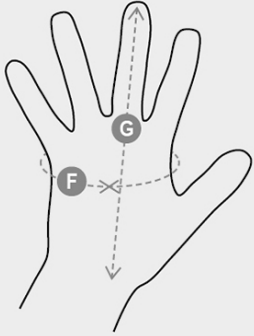

VOTTANIR

EN407:2020
413X4X

EN388:2016
+A1:2018
4234A

EN 12477:2001
+A1:2005
TYPE A

CE
II CAT

NOTKUNARSVIÐ

		Gloves					
Numeric sizes		6	7	8	9	10	11
International sizes		XS	S	M	L	XL	XXL
Palm circumference	(F) - cm	15,2	17,8	20,3	22,9	25,4	27,9
	(F) - in	6	7	8	9	10	11
Hand length	(G) - cm	16	17,1	18,2	19,2	20,4	21,5
	(G) - in	6-6½	6½-7	7-7½	7½	8	8½