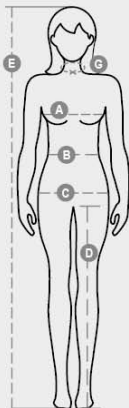

SAMSETNING: 66% PÓLYESTER, 26% TÆKNIEFNI, 8% ELASTAN

ÚTLIT: SAUMLAUST WELTER WEIGHT

ÞYNGD: 240 GR/MQ

STÆRÐIR: XS/S-M/L-XL/2L

UMBÚÐIR: 1/30

HS-KÓÐI: 61046300

MADE IN: CN

LITIR

Blað sem fjallar um eiginleika og umhverfiseiginleika umbúðanna

% endurunnið efni	-
Endurvinnanleiki	-
Hættuleg efni til staðar	Inniheldur ekki hættuleg efni

Casual&Workwear - Bottoms

International sizes		XS		S		M		L		XL		XXL		3XL	
IT		34	36	38	40	42	44	46	48	50	52	54	56	58	60
FR - ES		30	32	34	36	38	40	42	44	46	48	50	52	54	56
DE		28	30	32	34	36	38	40	42	44	46	48	50	52	54
UK		2	4	6	8	10	12	14	16	18	20	22	24	26	28
US		0	0	2	4	6	8	10	12	14	16	18	20	22	24
Waist	(B) - cm	54	58	62	66	70	74	76	80	84	88	92	96	100	104
	(B) - in	22	23	24	26	27	29	30	31	33	35	36	38	39	41
Hips	(C) - cm	80	84	88	92	96	100	104	108	112	116	120	124	128	132
	(C) - in	31	33	35	36	38	39	41	42	44	45	47	48	50	51
Inside leg	(D) - cm	81	81	82	82	82	82	83	83	84	84	84	84	85	85
	(D) - in	32	32	32	32	32	32	32	32	33	33	33	33	34	34
Height	(E) - cm	160/175						168/185							
	(E) - in	63/69						66/73							