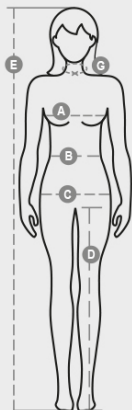

CASUAL LADY

000388-0045

Dúnúlpá fyrir konur með „free-fibre“ bólstrun (160g/m²), 8 mm plastrennilás með málmleða. Mjóar bryddingar á mitti. Tveir ytri vasar með rennilás. Þrír innri vasar.

SAMSETNING: 100% NÆLON
 ÚTLIT: 420T NÆLON
 ÞYNGD: 38 GR/MQ
 STÆRÐIR: S-M-L-XL
 UMBÚÐIR: 1/20
 HS-KÓÐI: 62024010
 MADE IN: CN

LITIR

			
RAUDUR/GRÁR 03011	SPARIBLÁR/GRÁR 08028	STÁLGRÁR/GRÁR 13022	SVARTUR/GRÁR 14006

EIGINLEIKAR

ÞVOTTALEIÐBEININGAR

VOTTANIR

Blað sem fjallar um eiginleika og umhverfiseiginleika vörunnar

% endurunnið efni	-
Endurvinnanleiki	-
Örtrefjar úr plasti til staðar	Losar örtrefjar úr plasti út í umhverfið við þvott
Hættuleg efni til staðar	Inniheldur ekki hættuleg efni
Vefnaður	CN CINA
Litun	CN CINA
Gerð flíkur	CN CINA

Blað sem fjallar um eiginleika og umhverfiseiginleika umbúðanna

% endurunnið efni	100
Endurvinnanleiki	-
Hættuleg efni til staðar	Inniheldur ekki hættuleg efni

Casual&Workwear - Tops

International sizes		XS	S	M	L	XL	XXL	3XL							
IT		34	36	38	40	42	44	46	48	50	52	54	56	58	60
FR - ES		30	32	34	36	38	40	42	44	46	48	50	52	54	56
DE		28	30	32	34	36	38	40	42	44	46	48	50	52	54
UK		2	4	6	8	10	12	14	16	18	20	22	24	26	28
Collar	(G) - cm	36	36	37	37	38,5	38,5	39,5	39,5	41	41	42	42	43	43
	(G) - in	14	14	14½	14½	15	15	15½	15½	16	16	16½	16½	17	17
Bust	(A) - cm	72	76	80	84	88	92	96	100	104	108	112	116	120	124
	(A) - in	28	30	31	33	35	36	37	39	41	42	44	45	47	48
Waist	(B) - cm	54	58	62	66	70	74	76	80	84	88	92	96	100	104
	(B) - in	21	23	24	26	27	29	30	31	33	35	36	38	39	41
Hips	(C) - cm	80	84	88	92	96	100	104	108	112	116	120	124	128	132
	(C) - in	31	33	35	36	38	39	41	42	44	45	47	48	50	51
Height	(E) - cm	160/175						168/185							
	(E) - in	63/69						66/73							