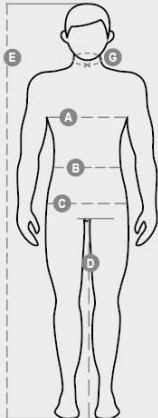

Casual&Workwear - Bottoms