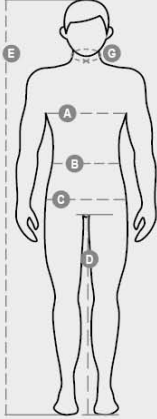

Workleisure & Professional - Tops