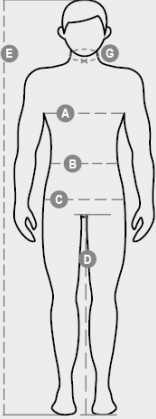

## TIDE

S01123-P243

Férfi sportnadrág, 4 irányban nyúló technikai szövetből. Derék hurokkal, cipzáras és 4 lyukú szarv hatású gombos zárással, látható állítható fűzővel. Francia típusú elülső zsebek, melyek közül az egyik praktikus érmegtartó zsebbel. Hátoldali zsebes zsebek ikonikus Payper propellerrel tónus a tónusban.

ÖSSZETÉTEL: 85% POLYAMIDE 15% ELASTAN  
 KÜLSŐ MEGJELENÉS: SILKY 4 WAY STRETCH  
 SÚLY: 150 GR/MQ  
 MÉRETEK: XS-S-M-L-XL-XXL-3XL  
 CSOMAGOLÁS: 1/40  
 HS-KÓD: 62034319  
 MADE IN: CN

## MOSÁSI ÚTMUTATÓ

Wash  
Inside Out

**A termék minőségére és környezeti jellemzőire vonatkozó adatlap**

% újrahasznosított anyag	-
Újrahasznosíthatóság	-
Műanyag mikroszálak jelenléte	Mosás közben műanyag mikroszálakat bocsát ki a környezetbe
Veszélyes anyagok jelenléte	Nem tartalmaz veszélyes anyagokat
Szövés	CN CINA
Festés	CN CINA
Szabás	CN CINA

## Workleisure &amp; Professional - Bottoms

International sizes		XXS	XS	S	M	L	XL	XXL	3XL	4XL	5XL
IT - DE		38/40	42/44	46/48	50	52	54	56/58	60/62	64/66	68/70
FR - ES		34/36	38/40	42/44	46	48	50	52/54	56/58	60/62	64/66
UK		30/31	33/34	36/38	39	41	42	44/46	47/48	50/52	53/55
Waist	(B) - cm	66 - 70	73 - 76	80 - 84	85 - 88	89 - 92	94 - 98	100 - 105	108 - 113	116 - 120	124 - 128
	(B) - in	26 - 27	28 - 29	31 - 32	33 - 34	35 - 36	37 - 38	39 - 41	42 - 44	45 - 47	48 - 50
Hips	(C) - cm	81 - 86	88 - 92	95 - 99	101 - 104	105 - 109	110 - 114	115 - 120	124 - 128	132 - 136	140 - 144
	(C) - in	32 - 33	34 - 36	37 - 38	39 - 40	41 - 42	43 - 44	45 - 46	48 - 50	51 - 53	54 - 56
Inside leg	(D) - cm	84	85	86	86	87	87	88	88	88	89
	(D) - in	33	33	33	33	34	34	34	34	34	35
Height	(E) - cm	170/181			175/187			175/189			
	(E) - in	67/71			69/73			69/75			