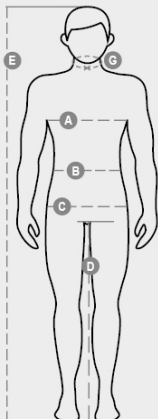

Workleisure & Professional - Bottoms

International sizes		XXS	XS	S	M	L	XL	XXL	3XL	4XL	5XL
IT - DE		38/40	42/44	46/48	50	52	54	56/58	60/62	64/66	68/70
FR - ES		34/36	38/40	42/44	46	48	50	52/54	56/58	60/62	64/66
UK		30/31	33/34	36/38	39	41	42	44/46	47/48	50/52	53/55
Waist	(B) - cm	66 - 70	73 - 76	80 - 84	85 - 88	89 - 92	94 - 98	100 - 105	108 - 113	116 - 120	124 - 128
	(B) - in	26 - 27	28 - 29	31 - 32	33 - 34	35 - 36	37 - 38	39 - 41	42 - 44	45 - 47	48 - 50
Hips	(C) - cm	81 - 86	88 - 92	95 - 99	101 - 104	105 - 109	110 - 114	115 - 120	124 - 128	132 - 136	140 - 144
	(C) - in	32 - 33	34 - 36	37 - 38	39 - 40	41 - 42	43 - 44	45 - 46	48 - 50	51 - 53	54 - 56
Inside leg	(D) - cm	84	85	86	86	87	87	88	88	88	89
	(D) - in	33	33	33	33	34	34	34	34	34	35
Height	(E) - cm	170/181			175/187			175/189			
	(E) - in	67/71			69/73			69/75			

cm = centimeters - in = inches

TOVÁBBI INFORMÁCIÓÉRT OLVASSA BE