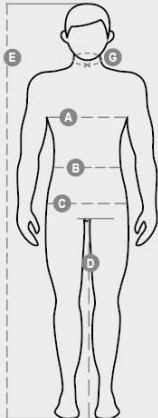

## Workleisure &amp; Professional - Tops

International sizes		XXS	XS	S	M	L	XL	XXL	3XL	4XL	5XL
IT - DE		38/40	42/44	46/48	50	52	54	56/58	60/62	64/66	68/70
FR - ES		34/36	38/40	42/44	46	48	50	52/54	56/58	60/62	64/66
UK		30/31	33/34	36/38	39	41	42	44/46	47/48	50/52	53/55
Collar	(G) - cm	38	39	40	40	41	41	42,5	44	45	46
	(G) - in	15	15½	15¾	15¾	16	16	16¾	17¼	17¾	18
Chest	(A) - cm	77 - 81	84 - 88	91 - 95	96 - 100	101 - 105	106 - 110	112 - 116	120 - 124	128 - 132	136 - 140
	(A) - in	30 - 31	32 - 34	35 - 37	38 - 39	39 - 40	41 - 43	44 - 45	47 - 48	50 - 51	53 - 55
Waist	(B) - cm	66 - 70	73 - 76	80 - 84	85 - 88	89 - 92	94 - 98	100 - 105	108 - 113	116 - 120	124 - 128
	(B) - in	26 - 27	28 - 29	31 - 32	33 - 34	35 - 36	37 - 38	39 - 41	42 - 44	45 - 47	48 - 50
Height	(E) - cm	170/181			175/187			175/189			
	(E) - in	67/71			69/73			69/75			