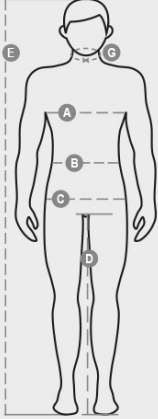

ÖSSZETÉTEL: 100% PAMUT  
 KüLSŐ MEGJELENÉS: ELOMOSOTT CIPOBÉLÉSVÁSZON  
 Súly: 260 GR/MQ  
 MéRETEK: XXS-XS-S-M-L-XL-XXL-3XL-4XL-5XL  
 CSOMAGOLÁS: 1/25  
 HS-KÓD: 62033210  
 MADE IN: PK

## JELLEMZŐK

## TANÚSÍTVÁNYOK

Casual&amp;Workwear - Tops

International sizes	XXS		XS		S		M		L		XL		XXL		3XL		4XL		5XL		
IT - DE	36	38	40	42	44	46	48	50	52	54	56	58	60	62	64	66	68	70	72	74	
FR - ES	32	34	36	38	40	42	44	46	48	50	52	54	56	58	60	62	64	66	68	70	
UK	29	30	31	33	34	36	38	39	41	42	44	46	47	48	50	52	53	55	56	58	
Collar	(G) - cm	37	37	38	38	39	39	40	40	41	41	42,5	42,5	44	44	45	45	46	46	47	47
	(G) - in	14½	14½	15	15	15½	15½	15¾	15¾	16	16	16¾	16¾	17¼	17¼	17¾	17¾	18	18	18½	18½
Chest	(A) - cm	72	76	80	84	88	92	96	100	104	108	112	116	120	124	128	132	136	140	144	148
	(A) - in	28	30	31	33	34	36	38	39	41	42	44	46	47	48	50	52	53	55	56	58
Waist	(B) - cm	64	68	72	74	76	80	84	88	92	96	100	104	108	112	116	120	124	128	132	136
	(B) - in	25	27	28	29	30	32	33	34	36	38	40	41	43	45	46	48	49	51	52	54
Height	(E) - cm	170/181						175/187						175/189							
	(E) - in	67/71						69/73						69/75							