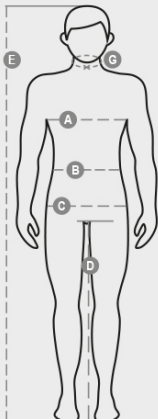

ÖSSZETÉTEL: 50% PAMUT + 50% POLIÉSZTER
KüLSŐ MEGJELENÉS: SZATÉN
SÚLY: 240 GR/MQ
MÉRETEK: S-M-L-XL-XXL-3XL
CSOMAGOLÁS: 1/40
HS-KÓD: 62113310
MADE IN: CN

SZÍNEK

FLUORESZKÁLÓ SÁRGA
01006

FLUORESZKÁLÓ NARANCSSÁRGA
02001

Casual&Workwear - Tops

| International sizes | | XXS | | XS | | S | | M | | L | | XL | | XXL | | 3XL | | 4XL | | 5XL | |
|---------------------|----------|---------|-----|----|----|-----|-----|---------|-----|-----|-----|------|------|---------|-----|-----|-----|-----|-----|-----|-----|
| IT - DE | | 36 | 38 | 40 | 42 | 44 | 46 | 48 | 50 | 52 | 54 | 56 | 58 | 60 | 62 | 64 | 66 | 68 | 70 | 72 | 74 |
| FR - ES | | 32 | 34 | 36 | 38 | 40 | 42 | 44 | 46 | 48 | 50 | 52 | 54 | 56 | 58 | 60 | 62 | 64 | 66 | 68 | 70 |
| UK | | 29 | 30 | 31 | 33 | 34 | 36 | 38 | 39 | 41 | 42 | 44 | 46 | 47 | 48 | 50 | 52 | 53 | 55 | 56 | 58 |
| Collar | (G) - cm | 37 | 37 | 38 | 38 | 39 | 39 | 40 | 40 | 41 | 41 | 42,5 | 42,5 | 44 | 44 | 45 | 45 | 46 | 46 | 47 | 47 |
| | (G) - in | 14½ | 14½ | 15 | 15 | 15½ | 15½ | 15¾ | 15¾ | 16 | 16 | 16¾ | 16¾ | 17¼ | 17¼ | 17¾ | 17¾ | 18 | 18 | 18½ | 18½ |
| Chest | (A) - cm | 72 | 76 | 80 | 84 | 88 | 92 | 96 | 100 | 104 | 108 | 112 | 116 | 120 | 124 | 128 | 132 | 136 | 140 | 144 | 148 |
| | (A) - in | 28 | 30 | 31 | 33 | 34 | 36 | 38 | 39 | 41 | 42 | 44 | 46 | 47 | 48 | 50 | 52 | 53 | 55 | 56 | 58 |
| Waist | (B) - cm | 64 | 68 | 72 | 74 | 76 | 80 | 84 | 88 | 92 | 96 | 100 | 104 | 108 | 112 | 116 | 120 | 124 | 128 | 132 | 136 |
| | (B) - in | 25 | 27 | 28 | 29 | 30 | 32 | 33 | 34 | 36 | 38 | 40 | 41 | 43 | 45 | 46 | 48 | 49 | 51 | 52 | 54 |
| Height | (E) - cm | 170/181 | | | | | | 175/187 | | | | | | 175/189 | | | | | | | |
| | (E) - in | 67/71 | | | | | | 69/73 | | | | | | 69/75 | | | | | | | |