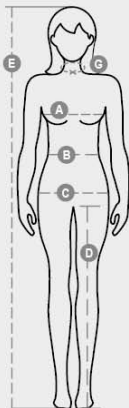

Casual&Workwear - Bottoms