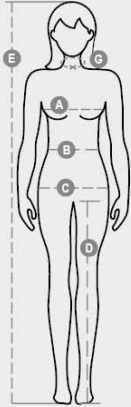

Casual&Workwear - Bottoms