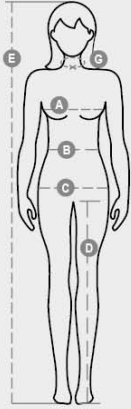

Casual&Workwear - Bottoms