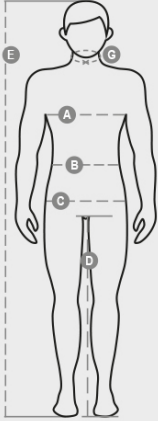

ÖSSZETÉTEL: 100% POLIÉSZTER  
 KüLSŐ MEGJELENÉS: PU BEVONATOS POLIÉSZTER  
 SÚLY: 60 GR/MQ  
 MéRETEK: S-M-L-XL-XXL-3XL-4XL-5XL  
 CSOMAGOLÁS: 1/50  
 HS-KÓD: 62102000  
 MADE IN: CN

## JELLEMZŐK

## TANÚSÍTVÁNYOK

Casual&amp;Workwear - Tops

International sizes	XXS		XS		S		M		L		XL		XXL		3XL		4XL		5XL		
IT - DE	36	38	40	42	44	46	48	50	52	54	56	58	60	62	64	66	68	70	72	74	
FR - ES	32	34	36	38	40	42	44	46	48	50	52	54	56	58	60	62	64	66	68	70	
UK	29	30	31	33	34	36	38	39	41	42	44	46	47	48	50	52	53	55	56	58	
Collar	(G) - cm	37	37	38	38	39	39	40	40	41	41	42,5	42,5	44	44	45	45	46	46	47	47
	(G) - in	14½	14½	15	15	15½	15½	15¾	15¾	16	16	16¾	16¾	17¼	17¼	17¾	17¾	18	18	18½	18½
Chest	(A) - cm	72	76	80	84	88	92	96	100	104	108	112	116	120	124	128	132	136	140	144	148
	(A) - in	28	30	31	33	34	36	38	39	41	42	44	46	47	48	50	52	53	55	56	58
Waist	(B) - cm	64	68	72	74	76	80	84	88	92	96	100	104	108	112	116	120	124	128	132	136
	(B) - in	25	27	28	29	30	32	33	34	36	38	40	41	43	45	46	48	49	51	52	54
Height	(E) - cm	170/181						175/187						175/189							
	(E) - in	67/71						69/73						69/75							