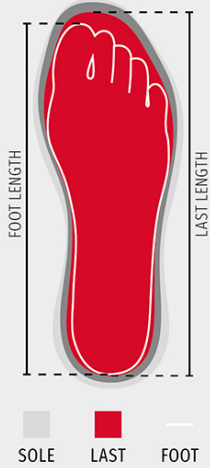

## JELLEMZŐK

## HASZNÁLATI TERÜLETEK

Shoes

Mondopoint (mm)	225	225	230	235	235	240	245	245	250	255	255	260	265	265	270	275	275	280	285	285	290	295	295	300	305	305	310	315	315	320	325	325	330	335	335
EUR	35	35½	36	36½	37	37½	38	38½	39	39½	40½	40½	41	41½	42	42½	43	43½	44	44½	45	45½	46	46½	47	47½	48	48½	49	49½	50	50½	51	51½	52
UK	2,5	3	3,5	3,5	4	4,5	5	5,5	5,5	6	6,5	7	7,5	7,5	8	8,5	9	9	9,5	10	10,5	11	11	11,5	12	12,5	13	13	13,5	14	14,5	14,5	15	15,5	16
US Man	3	3,5	4	4,5	4,5	5	5,5	6	6	6,5	7	7,5	8	8	8,5	9	9,5	9,5	10	10,5	11	11,5	11,5	12	12,5	13	13,5	13,5	14	14,5	15	15	15,5	16	16,5
US Woman	4	4,5	5	5,5	5,5	6	6,5	7	7	7,5	8	8,5	8,5	9	9,5																				