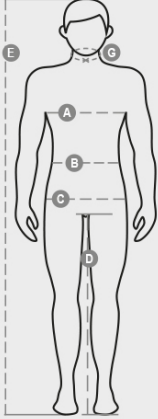

Casual&Workwear - Tops