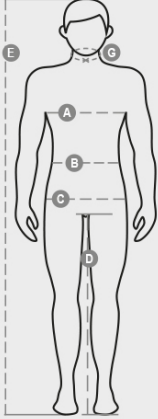

## Casual&amp;Workwear - Tops

International sizes		XXS		XS		S		M		L		XL		XXL		3XL		4XL		5XL	
IT - DE		36	38	40	42	44	46	48	50	52	54	56	58	60	62	64	66	68	70	72	74
FR - ES		32	34	36	38	40	42	44	46	48	50	52	54	56	58	60	62	64	66	68	70
UK		29	30	31	33	34	36	38	39	41	42	44	46	47	48	50	52	53	55	56	58
Collar	(G) - cm	37	37	38	38	39	39	40	40	41	41	42,5	42,5	44	44	45	45	46	46	47	47
	(G) - in	14½	14½	15	15	15½	15½	15¾	15¾	16	16	16¾	16¾	17¼	17¼	17¾	17¾	18	18	18½	18½
Chest	(A) - cm	72	76	80	84	88	92	96	100	104	108	112	116	120	124	128	132	136	140	144	148
	(A) - in	28	30	31	33	34	36	38	39	41	42	44	46	47	48	50	52	53	55	56	58
Waist	(B) - cm	64	68	72	74	76	80	84	88	92	96	100	104	108	112	116	120	124	128	132	136
	(B) - in	25	27	28	29	30	32	33	34	36	38	40	41	43	45	46	48	49	51	52	54
Height	(E) - cm	170/181						175/187						175/189							
	(E) - in	67/71						69/73						69/75							