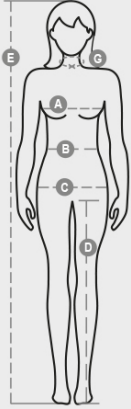

## BEVERLY

000125-0031

Női rövid ujjú, széles nyakú, karcsúsított póló 1 cm-es nyakrésszel, rövid, szűk ujjakkal és vékony felhajtóval, oldalvarratokkal

ÖSSZETÉTEL: 100% PAMUT  
KüLSŐ MEGJELENÉS: DZSORZÉ  
SÚLY: 135 GR/MQ  
MÉRETEK: S-M-L-XL  
CSOMAGOLÁS: 1/100  
HS-KÓD: 61091000  
MADE IN: BD

## Casual&amp;Workwear - Tops

International sizes		XS	S	M	L	XL	XXL	3XL							
IT		34	36	38	40	42	44	46	48	50	52	54	56	58	60
FR - ES		30	32	34	36	38	40	42	44	46	48	50	52	54	56
DE		28	30	32	34	36	38	40	42	44	46	48	50	52	54
UK		2	4	6	8	10	12	14	16	18	20	22	24	26	28
Collar	(G) - cm	36	36	37	37	38,5	38,5	39,5	39,5	41	41	42	42	43	43
	(G) - in	14	14	14½	14½	15	15	15½	15½	16	16	16½	16½	17	17
Bust	(A) - cm	72	76	80	84	88	92	96	100	104	108	112	116	120	124
	(A) - in	28	30	31	33	35	36	37	39	41	42	44	45	47	48
Waist	(B) - cm	54	58	62	66	70	74	76	80	84	88	92	96	100	104
	(B) - in	21	23	24	26	27	29	30	31	33	35	36	38	39	41
Hips	(C) - cm	80	84	88	92	96	100	104	108	112	116	120	124	128	132
	(C) - in	31	33	35	36	38	39	41	42	44	45	47	48	50	51
Height	(E) - cm	160/175					168/185								
	(E) - in	63/69					66/73								