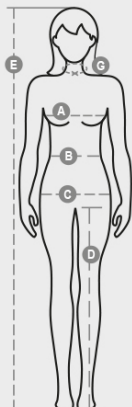

Casual&Workwear - Tops

International sizes		XS	S	M	L	XL	XXL	3XL							
IT		34	36	38	40	42	44	46	48	50	52	54	56	58	60
FR - ES		30	32	34	36	38	40	42	44	46	48	50	52	54	56
DE		28	30	32	34	36	38	40	42	44	46	48	50	52	54
UK		2	4	6	8	10	12	14	16	18	20	22	24	26	28
Collar	(G) - cm	36	36	37	37	38,5	38,5	39,5	39,5	41	41	42	42	43	43
	(G) - in	14	14	14½	14½	15	15	15½	15½	16	16	16½	16½	17	17
Bust	(A) - cm	72	76	80	84	88	92	96	100	104	108	112	116	120	124
	(A) - in	28	30	31	33	35	36	37	39	41	42	44	45	47	48
Waist	(B) - cm	54	58	62	66	70	74	76	80	84	88	92	96	100	104
	(B) - in	21	23	24	26	27	29	30	31	33	35	36	38	39	41
Hips	(C) - cm	80	84	88	92	96	100	104	108	112	116	120	124	128	132
	(C) - in	31	33	35	36	38	39	41	42	44	45	47	48	50	51
Height	(E) - cm	160/175						168/185							
	(E) - in	63/69						66/73							

TOVÁBBI INFORMÁCIÓÉRT OLVASSA BE