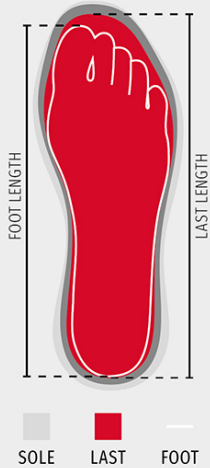

ÖSSZETÉTEL: 50% POLIÉSZTER + 27% POLIAMID + 23%
POLIURETÁN

KÜLSŐ MEGJELENÉS: PU Tek

SÚLY: 1680 GR

CSOMAGOLÁS: 1/6

HS-KÓD: 64041990

MADE IN: IT

SZÍNEK

			
ROCK SPACE S0401	ROCK ACID S0402	ROCK SUN S0406	ROCK NEBULA S0413

JELLEMZŐK

TANÚSÍTVÁNYOK

HASZNÁLATI TERÜLETEK

A termék minőségére és környezeti jellemzőire vonatkozó adatlap

% újrahasznosított anyag	-
Újrahasznosíthatóság	-
Műanyag mikroszálak jelenléte	-
Veszélyes anyagok jelenléte	Nem tartalmaz veszélyes anyagokat
Varrás	CN CINA
Összeállítás	IT ITALIA
Felület	IT ITALIA

A csomagolás minőségére és környezetvédelmi jellemzőire vonatkozó adatlap

% újrahasznosított anyag	-
Újrahasznosíthatóság	-
Veszélyes anyagok jelenléte	Nem tartalmaz veszélyes anyagokat

Shoes

Mondopoint (mm)	225	225	230	235	235	240	245	245	250	255	255	260	265	265	270	275	275	280	285	285	290	295	295	300	305	305	310	315	315	320	325	325	330	335	335
EUR	35	35½	36	36½	37	37½	38	38½	39	39½	40½	40½	41	41½	42	42½	43	43½	44	44½	45	45½	46	46½	47	47½	48	48½	49	49½	50	50½	51	51½	52
UK	2,5	3	3,5	3,5	4	4,5	5	5,5	5,5	6	6,5	7	7,5	7,5	8	8,5	9	9	9,5	10	10,5	11	11	11,5	12	12,5	13	13	13,5	14	14,5	14,5	15	15,5	16
US Man	3	3,5	4	4,5	4,5	5	5,5	6	6	6,5	7	7,5	8	8	8,5	9	9,5	9,5	10	10,5	11	11,5	11,5	12	12,5	13	13,5	13,5	14	14,5	15	15	15,5	16	16,5
US Woman	4	4,5	5	5,5	5,5	6	6,5	7	7	7,5	8	8,5	8,5	9	9,5																				