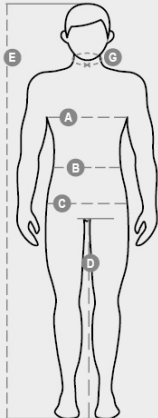

ÖSSZETÉTEL: 58% COTONE + 14 % POLIESTERE+ 28%
ELASTOMULTIESTERE

KÜLSŐ MEGJELENÉS: POPLIN

SÚLY: 125 GR/MQ

MÉRETEK: XS-S-M-L-XL-XXL-3XL-4XL-5XL

CSOMAGOLÁS: 1/50

HS-KÓD: 62034211

MADE IN: PK

SZÍNEK

Workleisure & Professional - Bottoms

| International sizes | | XXS | XS | S | M | L | XL | XXL | 3XL | 4XL | 5XL |
|---------------------|----------|---------|---------|---------|-----------|-----------|-----------|-----------|-----------|-----------|-----------|
| IT - DE | | 38/40 | 42/44 | 46/48 | 50 | 52 | 54 | 56/58 | 60/62 | 64/66 | 68/70 |
| FR - ES | | 34/36 | 38/40 | 42/44 | 46 | 48 | 50 | 52/54 | 56/58 | 60/62 | 64/66 |
| UK | | 30/31 | 33/34 | 36/38 | 39 | 41 | 42 | 44/46 | 47/48 | 50/52 | 53/55 |
| Waist | (B) - cm | 66 - 70 | 73 - 76 | 80 - 84 | 85 - 88 | 89 - 92 | 94 - 98 | 100 - 105 | 108 - 113 | 116 - 120 | 124 - 128 |
| | (B) - in | 26 - 27 | 28 - 29 | 31 - 32 | 33 - 34 | 35 - 36 | 37 - 38 | 39 - 41 | 42 - 44 | 45 - 47 | 48 - 50 |
| Hips | (C) - cm | 81 - 86 | 88 - 92 | 95 - 99 | 101 - 104 | 105 - 109 | 110 - 114 | 115 - 120 | 124 - 128 | 132 - 136 | 140 - 144 |
| | (C) - in | 32 - 33 | 34 - 36 | 37 - 38 | 39 - 40 | 41 - 42 | 43 - 44 | 45 - 46 | 48 - 50 | 51 - 53 | 54 - 56 |
| Inside leg | (D) - cm | 84 | 85 | 86 | 86 | 87 | 87 | 88 | 88 | 88 | 89 |
| | (D) - in | 33 | 33 | 33 | 33 | 34 | 34 | 34 | 34 | 34 | 35 |
| Height | (E) - cm | 170/181 | | 175/187 | | | | 175/189 | | | |
| | (E) - in | 67/71 | | 69/73 | | | | 69/75 | | | |