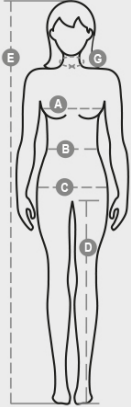

Casual&Workwear - Tops

International sizes		XS	S	M	L	XL	XXL	3XL							
IT		34	36	38	40	42	44	46	48	50	52	54	56	58	60
FR - ES		30	32	34	36	38	40	42	44	46	48	50	52	54	56
DE		28	30	32	34	36	38	40	42	44	46	48	50	52	54
UK		2	4	6	8	10	12	14	16	18	20	22	24	26	28
Collar	(G) - cm	36	36	37	37	38,5	38,5	39,5	39,5	41	41	42	42	43	43
	(G) - in	14	14	14½	14½	15	15	15½	15½	16	16	16½	16½	17	17
Bust	(A) - cm	72	76	80	84	88	92	96	100	104	108	112	116	120	124
	(A) - in	28	30	31	33	35	36	37	39	41	42	44	45	47	48
Waist	(B) - cm	54	58	62	66	70	74	76	80	84	88	92	96	100	104
	(B) - in	21	23	24	26	27	29	30	31	33	35	36	38	39	41
Hips	(C) - cm	80	84	88	92	96	100	104	108	112	116	120	124	128	132
	(C) - in	31	33	35	36	38	39	41	42	44	45	47	48	50	51
Height	(E) - cm	160/175						168/185							
	(E) - in	63/69						66/73							

TOVÁBBI INFORMÁCIÓÉRT OLVASSA BE