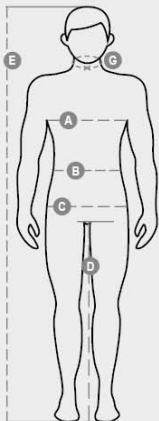

Casual&Workwear - Bottoms