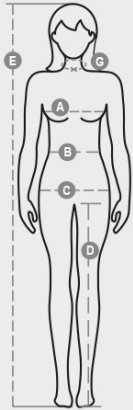

SUNRISE LADY

000948-0337

Női rövid ujjú, karcsúsított, környakú póló 1,5 cm-es spandex kevertszálalás bordázott nyakrésszel, felső szegéssel elöl, a nyakrész belső oldalán látható kontrasztos színű, válltól vállig érő anyagerősítéssel, sztreccsvarratok, oldalvarratok

Casual&Workwear - Tops

| International sizes | | XS | S | M | L | XL | XXL | 3XL | | | | | | | |
|---------------------|----------|---------|----|-----|-----|------|---------|------|------|-----|-----|-----|-----|-----|-----|
| IT | | 34 | 36 | 38 | 40 | 42 | 44 | 46 | 48 | 50 | 52 | 54 | 56 | 58 | 60 |
| FR - ES | | 30 | 32 | 34 | 36 | 38 | 40 | 42 | 44 | 46 | 48 | 50 | 52 | 54 | 56 |
| DE | | 28 | 30 | 32 | 34 | 36 | 38 | 40 | 42 | 44 | 46 | 48 | 50 | 52 | 54 |
| UK | | 2 | 4 | 6 | 8 | 10 | 12 | 14 | 16 | 18 | 20 | 22 | 24 | 26 | 28 |
| Collar | (G) - cm | 36 | 36 | 37 | 37 | 38,5 | 38,5 | 39,5 | 39,5 | 41 | 41 | 42 | 42 | 43 | 43 |
| | (G) - in | 14 | 14 | 14½ | 14½ | 15 | 15 | 15½ | 15½ | 16 | 16 | 16½ | 16½ | 17 | 17 |
| Bust | (A) - cm | 72 | 76 | 80 | 84 | 88 | 92 | 96 | 100 | 104 | 108 | 112 | 116 | 120 | 124 |
| | (A) - in | 28 | 30 | 31 | 33 | 35 | 36 | 37 | 39 | 41 | 42 | 44 | 45 | 47 | 48 |
| Waist | (B) - cm | 54 | 58 | 62 | 66 | 70 | 74 | 76 | 80 | 84 | 88 | 92 | 96 | 100 | 104 |
| | (B) - in | 21 | 23 | 24 | 26 | 27 | 29 | 30 | 31 | 33 | 35 | 36 | 38 | 39 | 41 |
| Hips | (C) - cm | 80 | 84 | 88 | 92 | 96 | 100 | 104 | 108 | 112 | 116 | 120 | 124 | 128 | 132 |
| | (C) - in | 31 | 33 | 35 | 36 | 38 | 39 | 41 | 42 | 44 | 45 | 47 | 48 | 50 | 51 |
| Height | (E) - cm | 160/175 | | | | | 168/185 | | | | | | | | |
| | (E) - in | 63/69 | | | | | 66/73 | | | | | | | | |