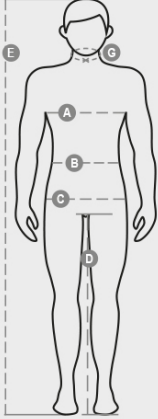

## EXO

S00855-0088

Dry-tech anyagból készült, zakó fazonú, rövid ujjú jól láthatósági mellény. Vízszintes fényvisszaverő sávokkal a vállon, a mellkason és a derékon, valamint két függőleges fényvisszaverő sávval. Cipzáras, kétszínű szalaggal. Rögzített jelvénytartó, a ruhadarabot viselve a mellkas bal oldalán helyezkedik el. Többfunkciós hurok, tépőzárral és karikával zárható tolltartó zsebbel, viselve a mellkas jobb oldalán helyezkedik el. Két zseb tépőzárral és oldalsó nyílással az alján.

## MOSÁSI ÚTMUTATÓ

MAX 25X

## Casual&amp;Workwear - Tops

International sizes		XXS		XS		S		M		L		XL		XXL		3XL		4XL		5XL	
IT - DE		36	38	40	42	44	46	48	50	52	54	56	58	60	62	64	66	68	70	72	74
FR - ES		32	34	36	38	40	42	44	46	48	50	52	54	56	58	60	62	64	66	68	70
UK		29	30	31	33	34	36	38	39	41	42	44	46	47	48	50	52	53	55	56	58
Collar	(G) - cm	37	37	38	38	39	39	40	40	41	41	42,5	42,5	44	44	45	45	46	46	47	47
	(G) - in	14½	14½	15	15	15½	15½	15¾	15¾	16	16	16¾	16¾	17¼	17¼	17¾	17¾	18	18	18½	18½
Chest	(A) - cm	72	76	80	84	88	92	96	100	104	108	112	116	120	124	128	132	136	140	144	148
	(A) - in	28	30	31	33	34	36	38	39	41	42	44	46	47	48	50	52	53	55	56	58
Waist	(B) - cm	64	68	72	74	76	80	84	88	92	96	100	104	108	112	116	120	124	128	132	136
	(B) - in	25	27	28	29	30	32	33	34	36	38	40	41	43	45	46	48	49	51	52	54
Height	(E) - cm	170/181						175/187						175/189							
	(E) - in	67/71						69/73						69/75							