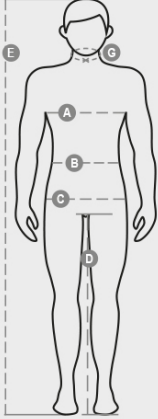

## ACE

S00845-0088

Dry-tech anyagból készült jól láthatósági mellény, a vállon és a testen fényvisszaverő sávokkal. Cipzár kétszínű szalaggal. Dry-tech anyagból készült szalag a személyre szabáshoz és rögzített jelvénytartó, a ruhadarabot viselve a mellkas bal oldalán helyezkedik el. Többfunkciós hurok a mellkas jobb oldalán.

## MOSÁSI ÚTMUTATÓ

MAX 25X

## Casual&amp;Workwear - Tops

International sizes		XXS		XS		S		M		L		XL		XXL		3XL		4XL		5XL	
IT - DE		36	38	40	42	44	46	48	50	52	54	56	58	60	62	64	66	68	70	72	74
FR - ES		32	34	36	38	40	42	44	46	48	50	52	54	56	58	60	62	64	66	68	70
UK		29	30	31	33	34	36	38	39	41	42	44	46	47	48	50	52	53	55	56	58
Collar	(G) - cm	37	37	38	38	39	39	40	40	41	41	42,5	42,5	44	44	45	45	46	46	47	47
	(G) - in	14½	14½	15	15	15½	15½	15¾	15¾	16	16	16¾	16¾	17¼	17¼	17¾	17¾	18	18	18½	18½
Chest	(A) - cm	72	76	80	84	88	92	96	100	104	108	112	116	120	124	128	132	136	140	144	148
	(A) - in	28	30	31	33	34	36	38	39	41	42	44	46	47	48	50	52	53	55	56	58
Waist	(B) - cm	64	68	72	74	76	80	84	88	92	96	100	104	108	112	116	120	124	128	132	136
	(B) - in	25	27	28	29	30	32	33	34	36	38	40	41	43	45	46	48	49	51	52	54
Height	(E) - cm	170/181						175/187						175/189							
	(E) - in	67/71						69/73						69/75							