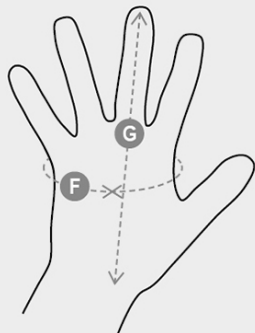

COLD-DRY

S00844-P171

Téli kesztyű 15G poliészterből, kötött mandzsetta, dupla latex bevonat a tenyérrészen, második réteg homokfúvott hatással, hogy nedves környezetben is kiváló tapadást biztosítson. 10G akril/poliészter terryvel bélelt belső rész. Jellemzők: nagyon kényelmes és rugalmas fonál. Erősségek: kényelem, rugalmasság, jó fogás, kontakt hideg elleni védelem. Alkalmazási területek: tárgyak (akár éles tárgyak, pl. pengék) kezelése és összeszerelése alacsony hőmérsékleten, száraz és nedves környezetben, valamint olajok/szénhidrogének jelenlétében. Tartós frissesség a Sanitised® fertőtlenítő funkciónak köszönhetően. Legkisebb értékesíthető mennyiség: 6 pár (1/2 tucat). A szegély mérettől függően eltérő színű.

PAYPER

JELLEMZŐK

TANÚSÍTVÁNYOK

HASZNÁLATI TERÜLETEK

		Gloves					
Numeric sizes		6	7	8	9	10	11
International sizes		XS	S	M	L	XL	XXL
Palm circumference	(F) - cm	15,2	17,8	20,3	22,9	25,4	27,9
	(F) - in	6	7	8	9	10	11
Hand length	(G) - cm	16	17,1	18,2	19,2	20,4	21,5
	(G) - in	6-6½	6½-7	7-7½	7½	8	8½