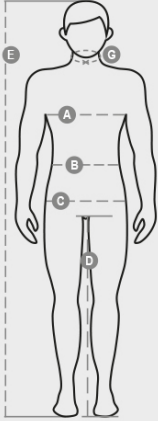

56B

S00580-P116

Eldobható védőoverál fehér nemszött kelméből, külső fehér laminálással. Kapucni gumírozott széllel, rugalmas mandzsettával, rugalmas hüvelykujj bújtatóval, boka- és derékpánttal. Öntapadós füllel fedett cipzáros záródás, műanyag cipzárral és fém húzókával. III. kategóriájú, 5-B/6-B típusú egyéni védőeszköz: védelem a levegőben lévő szilárd részecskék ellen (5. típus); korlátozott védelem a folyékony vegyszerek ellen (6. típus); védelem az elektrosztatikus töltések felhalmozódása ellen; fertőző ágensek elleni védelem (B); radioaktív szennyeződés elleni védelem. 50, egyenként tasakba csomagolt darabot tartalmazó kartondoboz.

ÖSSZETÉTEL: 100% POLYPROPYLENE + FILM POLYETHYLENE
KÜLSŐ MEGJELENÉS: FEHÉR LAMINÁLT SZÖVET
SÚLY: 55 GR/MQ
MÉRETEK: S-M-L-XL-XXL-3XL
CSOMAGOLÁS: 1/50
HS-KÓD: 62101098
MADE IN: CN

SZÍNEK

FEHÉR
00000

MOSÁSI ÚTMUTATÓ

TANÚSÍTVÁNYOK

HASZNÁLATI TERÜLETEK

Casual&Workwear - Tops

International sizes		XXS		XS		S		M		L		XL		XXL		3XL		4XL		5XL	
IT - DE		36	38	40	42	44	46	48	50	52	54	56	58	60	62	64	66	68	70	72	74
FR - ES		32	34	36	38	40	42	44	46	48	50	52	54	56	58	60	62	64	66	68	70
UK		29	30	31	33	34	36	38	39	41	42	44	46	47	48	50	52	53	55	56	58
Collar	(G) - cm	37	37	38	38	39	39	40	40	41	41	42,5	42,5	44	44	45	45	46	46	47	47
	(G) - in	14½	14½	15	15	15½	15½	15¾	15¾	16	16	16¾	16¾	17¼	17¼	17¾	17¾	18	18	18½	18½
Chest	(A) - cm	72	76	80	84	88	92	96	100	104	108	112	116	120	124	128	132	136	140	144	148
	(A) - in	28	30	31	33	34	36	38	39	41	42	44	46	47	48	50	52	53	55	56	58
Waist	(B) - cm	64	68	72	74	76	80	84	88	92	96	100	104	108	112	116	120	124	128	132	136
	(B) - in	25	27	28	29	30	32	33	34	36	38	40	41	43	45	46	48	49	51	52	54
Height	(E) - cm	170/181						175/187						175/189							
	(E) - in	67/71						69/73						69/75							