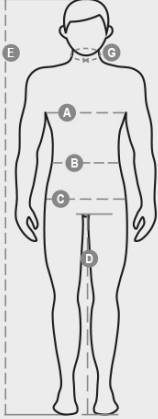

ÖSSZETÉTEL: 50% PAMUT + 50% POLIÉSZTER
KÜLSŐ MEGJELENÉS: BOLYHOZOTT FLUORESZKÁLÓ
SÚLY: 300 GR/MQ
MÉRETEK: XS-S-M-L-XL-XXL-3XL-4XL-5XL
CSOMAGOLÁS: 5/20
HS-KÓD: 61103091
MADE IN: PK

SZÍNEK

FLUORESZKÁLÓ SÁRGA/FEHÉR
01012

JELLEMZŐK

MOSÁSI ÚTMUTATÓ

TANÚSÍTVÁNYOK

Casual&Workwear - Tops

International sizes	XXS		XS		S		M		L		XL		XXL		3XL		4XL		5XL		
IT - DE	36	38	40	42	44	46	48	50	52	54	56	58	60	62	64	66	68	70	72	74	
FR - ES	32	34	36	38	40	42	44	46	48	50	52	54	56	58	60	62	64	66	68	70	
UK	29	30	31	33	34	36	38	39	41	42	44	46	47	48	50	52	53	55	56	58	
Collar	(G) - cm	37	37	38	38	39	39	40	40	41	41	42,5	42,5	44	44	45	45	46	46	47	47
	(G) - in	14½	14½	15	15	15½	15½	15¾	15¾	16	16	16¾	16¾	17¼	17¼	17¾	17¾	18	18	18½	18½
Chest	(A) - cm	72	76	80	84	88	92	96	100	104	108	112	116	120	124	128	132	136	140	144	148
	(A) - in	28	30	31	33	34	36	38	39	41	42	44	46	47	48	50	52	53	55	56	58
Waist	(B) - cm	64	68	72	74	76	80	84	88	92	96	100	104	108	112	116	120	124	128	132	136
	(B) - in	25	27	28	29	30	32	33	34	36	38	40	41	43	45	46	48	49	51	52	54
Height	(E) - cm	170/181						175/187						175/189							
	(E) - in	67/71						69/73						69/75							