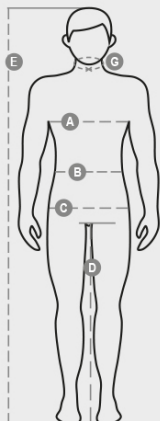

## 301R

000562-0149

Hasított marhabőr kötény, 60 x 90 cm, hasítékbőr erősítéssel. Jellemzők: masszív, nagyon tartós. Erősségek: védelem. Alkalmazási területek: nehéz fizikai munka, megfelel forró, lesorjázott anyagokkal való érintkezéshez.

ÖSSZETÉTEL: SZARVASMARHA HASÍTOTT BŐR  
KÜLSŐ MEGJELENÉS: MARHA HASÍTÉKBOR KOTÉNY  
SÚLY: 400 GR/MQ  
MÉRETEK: U  
CSOMAGOLÁS: 1/10  
HS-KÓD: 42034000  
MADE IN: IT

SZÍNEK

JÉG  
99003

---

---

HASZNÁLATI TERÜLETEK

Casual&amp;Workwear - Tops

International sizes		XXS		XS		S		M		L		XL		XXL		3XL		4XL		5XL	
IT - DE		36	38	40	42	44	46	48	50	52	54	56	58	60	62	64	66	68	70	72	74
FR - ES		32	34	36	38	40	42	44	46	48	50	52	54	56	58	60	62	64	66	68	70
UK		29	30	31	33	34	36	38	39	41	42	44	46	47	48	50	52	53	55	56	58
Collar	(G) - cm	37	37	38	38	39	39	40	40	41	41	42,5	42,5	44	44	45	45	46	46	47	47
	(G) - in	14½	14½	15	15	15½	15½	15¾	15¾	16	16	16¾	16¾	17¼	17¼	17¾	17¾	18	18	18½	18½
Chest	(A) - cm	72	76	80	84	88	92	96	100	104	108	112	116	120	124	128	132	136	140	144	148
	(A) - in	28	30	31	33	34	36	38	39	41	42	44	46	47	48	50	52	53	55	56	58
Waist	(B) - cm	64	68	72	74	76	80	84	88	92	96	100	104	108	112	116	120	124	128	132	136
	(B) - in	25	27	28	29	30	32	33	34	36	38	40	41	43	45	46	48	49	51	52	54
Height	(E) - cm	170/181						175/187						175/189							
	(E) - in	67/71						69/73						69/75							