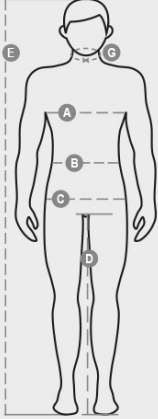

**301**

000561-0149

Hasított marhabőr kötény, 60 x 90 cm. Jellemzők: masszív, nagyon tartós. Erősségek: védelem. Alkalmazási területek: nehéz fizikai munka, megfelelő forró, lesorjázott anyagokkal való érintkezéshez.

ÖSSZETÉTEL: SZARVASMARHA HASÍTOTT BŐR  
KÜLSŐ MEGJELENÉS: MARHA HASÍTÉKBOR KOTÉNY  
SÚLY: 400 GR/MQ  
MÉRETEK: U  
CSOMAGOLÁS: 1/10  
HS-KÓD: 42034000  
MADE IN: IT

SZÍNEK

JÉG  
99003

---

---

**HASZNÁLATI TERÜLETEK**

Casual&amp;Workwear - Tops

International sizes	XXS		XS		S		M		L		XL		XXL		3XL		4XL		5XL		
IT - DE	36	38	40	42	44	46	48	50	52	54	56	58	60	62	64	66	68	70	72	74	
FR - ES	32	34	36	38	40	42	44	46	48	50	52	54	56	58	60	62	64	66	68	70	
UK	29	30	31	33	34	36	38	39	41	42	44	46	47	48	50	52	53	55	56	58	
Collar	(G) - cm	37	37	38	38	39	39	40	40	41	41	42,5	42,5	44	44	45	45	46	46	47	47
	(G) - in	14½	14½	15	15	15½	15½	15¾	15¾	16	16	16¾	16¾	17¼	17¼	17¾	17¾	18	18	18½	18½
Chest	(A) - cm	72	76	80	84	88	92	96	100	104	108	112	116	120	124	128	132	136	140	144	148
	(A) - in	28	30	31	33	34	36	38	39	41	42	44	46	47	48	50	52	53	55	56	58
Waist	(B) - cm	64	68	72	74	76	80	84	88	92	96	100	104	108	112	116	120	124	128	132	136
	(B) - in	25	27	28	29	30	32	33	34	36	38	40	41	43	45	46	48	49	51	52	54
Height	(E) - cm	170/181						175/187						175/189							
	(E) - in	67/71						69/73						69/75							