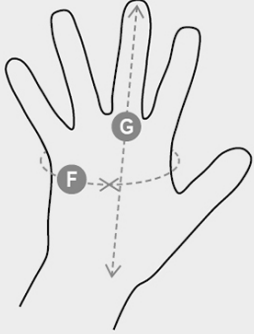

PILOT 70R

S00205-0138

Kesztyű nappa marhabőr tenyérrrel és mutatóujjal, hasított marhabőr kézfejjel, és 7 cm-es hosszított csuklórésszel, hasított bivalybőrből. A tenyéren hasított marhabőr megerősítés, nappa marhabőr érvédő és rugalmas csuklószorító. Para-aramid fonal varratok. Jellemzők: puha, masszív, ellenálló. Erősségek: kényelem, könnyen használhatóság. Alkalmazási területek: alkalmas nehéz, szögletes élű, durva, abrazív és forró tárgyak kezeléséhez, berendezések tisztításához, asztalos- és lakatosmunkákhoz. Minimálisan forgalmazható mennyiség: 1 tucat (12 pár).

ÖSSZETÉTEL: SZARVASMARHABŐR
KÜLSŐ MEGJELENÉS: SZÍNBOR, A KÉZFEJ HASÍTÉKBORBO
MÉRETEK: 9-10-11
CSOMAGOLÁS: 12/96
HS-KÓD: 42032910
MADE IN: IN

SZÍNEK

JÉG
99003

JELLEMZŐK

TANÚSÍTVÁNYOK

HASZNÁLATI TERÜLETEK

		Gloves					
Numeric sizes		6	7	8	9	10	11
International sizes		XS	S	M	L	XL	XXL
Palm circumference	(F) - cm	15,2	17,8	20,3	22,9	25,4	27,9
	(F) - in	6	7	8	9	10	11
Hand length	(G) - cm	16	17,1	18,2	19,2	20,4	21,5
	(G) - in	6-6½	6½-7	7-7½	7½	8	8½