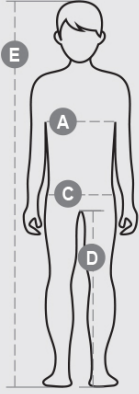

**A csomagolás minőségére és környezetvédelmi jellemzőire vonatkozó adatlap**

% újrahasznosított anyag	100
Újrahasznosíthatóság	-
Veszélyes anyagok jelenléte	Nem tartalmaz veszélyes anyagokat

		Kids							
Age		0-1	1-2	3-4	5-6	7-8	9-10	11-12	13-14
International sizes		3XS	XXS	XS	S	M	L	XL	XXL
Chest	(A) - cm	47	52	58	64	69	75	80	84
	(A) - in	19	21	23	25	27	29	31	33
Hips	(C) - cm	47	53	59	65	71	76	82	86
	(C) - in	19	21	23	25	28	30	32	33
Inside leg	(D) - cm	31	34	39	48	54	61	67	72
	(D) - in	12	14	15	19	21	24	26	28
Height	(E) - cm	68/78	80/86	98/106	110/116	122/128	134/140	146/152	158/164
	(E) - in	26/31	32/34	38/42	43/45	48/50	53/55	57/60	62/64