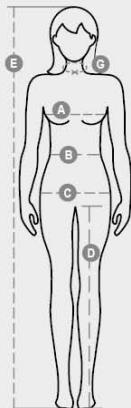

Casual&Workwear - Bottoms