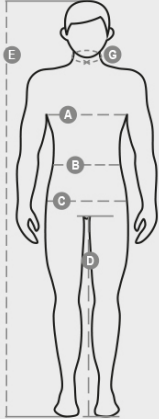

ÖSSZETÉTEL: 100% POLIÉSZTER
KÜLSŐ MEGJELENÉS: POLÁR 288F
SÚLY: 280 GR/MQ
MÉRETEK: S-M-L-XL-XXL-3XL-4XL-5XL
CSOMAGOLÁS: 1/10
HS-KÓD: 61103091
MADE IN: CN

SZÍNEK

FLUORESZKÁLÓ SÁRGA
01006

FLUORESZKÁLÓ NARANCSSÁRGA
02001

Casual&Workwear - Tops

| International sizes | XXS | | XS | | S | | M | | L | | XL | | XXL | | 3XL | | 4XL | | 5XL | | |
|---------------------|----------|---------|-----|----|----|-----|-----|---------|-----|-----|-----|------|------|---------|-----|-----|-----|-----|-----|-----|-----|
| IT - DE | 36 | 38 | 40 | 42 | 44 | 46 | 48 | 50 | 52 | 54 | 56 | 58 | 60 | 62 | 64 | 66 | 68 | 70 | 72 | 74 | |
| FR - ES | 32 | 34 | 36 | 38 | 40 | 42 | 44 | 46 | 48 | 50 | 52 | 54 | 56 | 58 | 60 | 62 | 64 | 66 | 68 | 70 | |
| UK | 29 | 30 | 31 | 33 | 34 | 36 | 38 | 39 | 41 | 42 | 44 | 46 | 47 | 48 | 50 | 52 | 53 | 55 | 56 | 58 | |
| Collar | (G) - cm | 37 | 37 | 38 | 38 | 39 | 39 | 40 | 40 | 41 | 41 | 42,5 | 42,5 | 44 | 44 | 45 | 45 | 46 | 46 | 47 | 47 |
| | (G) - in | 14½ | 14½ | 15 | 15 | 15½ | 15½ | 15¾ | 15¾ | 16 | 16 | 16¾ | 16¾ | 17¼ | 17¼ | 17¾ | 17¾ | 18 | 18 | 18½ | 18½ |
| Chest | (A) - cm | 72 | 76 | 80 | 84 | 88 | 92 | 96 | 100 | 104 | 108 | 112 | 116 | 120 | 124 | 128 | 132 | 136 | 140 | 144 | 148 |
| | (A) - in | 28 | 30 | 31 | 33 | 34 | 36 | 38 | 39 | 41 | 42 | 44 | 46 | 47 | 48 | 50 | 52 | 53 | 55 | 56 | 58 |
| Waist | (B) - cm | 64 | 68 | 72 | 74 | 76 | 80 | 84 | 88 | 92 | 96 | 100 | 104 | 108 | 112 | 116 | 120 | 124 | 128 | 132 | 136 |
| | (B) - in | 25 | 27 | 28 | 29 | 30 | 32 | 33 | 34 | 36 | 38 | 40 | 41 | 43 | 45 | 46 | 48 | 49 | 51 | 52 | 54 |
| Height | (E) - cm | 170/181 | | | | | | 175/187 | | | | | | 175/189 | | | | | | | |
| | (E) - in | 67/71 | | | | | | 69/73 | | | | | | 69/75 | | | | | | | |