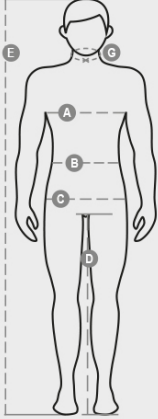

DERBY

000033-0011

Férfimelegítő, teljes hosszúságú, kontrasztos színű, műanyagborítású cipzár dupla fémhúzókéval. Bordázott gallér és szegély kontrasztos színben, sztreccsanyagból készült, bordázott mandzsetta, zsinórral szegélyezett mandzsetta, két cipzáras zseb, megerősített varratok, piké típusú anyag a jobb légáteresztés érdekében.

ÖSSZETÉTEL: 100% POLIÉSZTER
 KüLSŐ MEGJELENÉS: DRY-TECH CSISZOLT
 Súly: 300 GR/MQ
 MéRETEK: S-M-L-XL-XXL
 CSOMAGOLÁS: 5/20
 HS-KÓD: 61103091
 MADE IN: CN

SZÍNEK

			
FEHÉR/TENGERÉSZKÉK 00002	TENGERÉSZKÉK/FEHÉR 08015	SZÜRKE/FEHÉR 13021	FEKETE/FEHÉR 14003

JELLEMZŐK

Breathable

Regular Fit

MATCH

MOSÁSI ÚTMUTATÓ

Casual&Workwear - Tops

International sizes	XXS		XS		S		M		L		XL		XXL		3XL		4XL		5XL		
IT - DE	36	38	40	42	44	46	48	50	52	54	56	58	60	62	64	66	68	70	72	74	
FR - ES	32	34	36	38	40	42	44	46	48	50	52	54	56	58	60	62	64	66	68	70	
UK	29	30	31	33	34	36	38	39	41	42	44	46	47	48	50	52	53	55	56	58	
Collar	(G) - cm	37	37	38	38	39	39	40	40	41	41	42,5	42,5	44	44	45	45	46	46	47	47
	(G) - in	14½	14½	15	15	15½	15½	15¾	15¾	16	16	16¾	16¾	17¼	17¼	17¾	17¾	18	18	18½	18½
Chest	(A) - cm	72	76	80	84	88	92	96	100	104	108	112	116	120	124	128	132	136	140	144	148
	(A) - in	28	30	31	33	34	36	38	39	41	42	44	46	47	48	50	52	53	55	56	58
Waist	(B) - cm	64	68	72	74	76	80	84	88	92	96	100	104	108	112	116	120	124	128	132	136
	(B) - in	25	27	28	29	30	32	33	34	36	38	40	41	43	45	46	48	49	51	52	54
Height	(E) - cm	170/181						175/187						175/189							
	(E) - in	67/71						69/73						69/75							