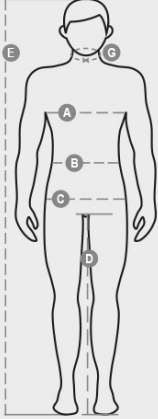

ÖSSZETÉTEL: 100% POLIÉSZTER  
 KüLSŐ MEGJELENÉS: DRY-TECH CSISZOLT  
 Súly: 300 GR/MQ  
 MéRETEK: S-M-L-XL-XXL  
 CSOMAGOLÁS: 5/20  
 HS-KÓD: 61103091  
 MADE IN: CN

## JELLEMZŐK

Breathable

Regular Fit

MATCH

## MOSÁSI ÚTMUTATÓ

Casual&amp;Workwear - Tops

International sizes	XXS		XS		S		M		L		XL		XXL		3XL		4XL		5XL		
IT - DE	36	38	40	42	44	46	48	50	52	54	56	58	60	62	64	66	68	70	72	74	
FR - ES	32	34	36	38	40	42	44	46	48	50	52	54	56	58	60	62	64	66	68	70	
UK	29	30	31	33	34	36	38	39	41	42	44	46	47	48	50	52	53	55	56	58	
Collar	(G) - cm	37	37	38	38	39	39	40	40	41	41	42,5	42,5	44	44	45	45	46	46	47	47
	(G) - in	14½	14½	15	15	15½	15½	15¾	15¾	16	16	16¾	16¾	17¼	17¼	17¾	17¾	18	18	18½	18½
Chest	(A) - cm	72	76	80	84	88	92	96	100	104	108	112	116	120	124	128	132	136	140	144	148
	(A) - in	28	30	31	33	34	36	38	39	41	42	44	46	47	48	50	52	53	55	56	58
Waist	(B) - cm	64	68	72	74	76	80	84	88	92	96	100	104	108	112	116	120	124	128	132	136
	(B) - in	25	27	28	29	30	32	33	34	36	38	40	41	43	45	46	48	49	51	52	54
Height	(E) - cm	170/181						175/187						175/189							
	(E) - in	67/71						69/73						69/75							