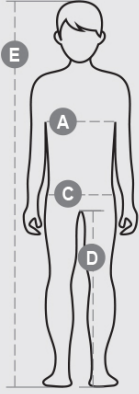

FLORENCE KIDS

001322-0021

Hosszú ujjú póló 3 azonos színű gombos nyak kivágás, oldalsó szellőzők és egy hátsó kivágás a gallér mögött.

ÖSSZETÉTEL: 100% PAMUT
KüLSŐ MEGJELENÉS: LYUKACSOS
SÚLY: 210 GR/MQ
MÉRETEK: 3/4-5/6-7/8-9/10-11/12-13/14
CSOMAGOLÁS: 5/50
HS-KÓD: 61051000
MADE IN: PK

SZÍNEK

FEHÉR
00000

PIROS
03000

TENGERÉSZKÉK
08007

KIRÁLYKÉK
09000

FEKETE
14000

JELLEMZŐK

MOSÁSI ÚTMUTATÓ

A csomagolás minőségére és környezetvédelmi jellemzőire vonatkozó adatlap

% újrahasznosított anyag	100
Újrahasznosíthatóság	-
Veszélyes anyagok jelenléte	Nem tartalmaz veszélyes anyagokat

		Kids							
Age		0-1	1-2	3-4	5-6	7-8	9-10	11-12	13-14
International sizes		3XS	XXS	XS	S	M	L	XL	XXL
Chest	(A) - cm	47	52	58	64	69	75	80	84
	(A) - in	19	21	23	25	27	29	31	33
Hips	(C) - cm	47	53	59	65	71	76	82	86
	(C) - in	19	21	23	25	28	30	32	33
Inside leg	(D) - cm	31	34	39	48	54	61	67	72
	(D) - in	12	14	15	19	21	24	26	28
Height	(E) - cm	68/78	80/86	98/106	110/116	122/128	134/140	146/152	158/164
	(E) - in	26/31	32/34	38/42	43/45	48/50	53/55	57/60	62/64