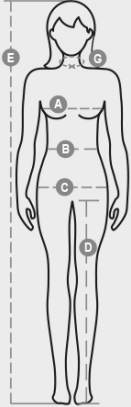

Casual&Workwear - Tops