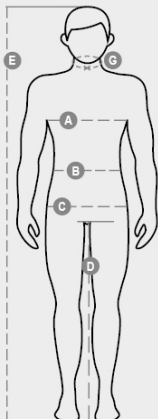

Workleisure & Professional - Bottoms

International sizes		XXS	XS	S	M	L	XL	XXL	3XL	4XL	5XL
IT - DE		38/40	42/44	46/48	50	52	54	56/58	60/62	64/66	68/70
FR - ES		34/36	38/40	42/44	46	48	50	52/54	56/58	60/62	64/66
UK		30/31	33/34	36/38	39	41	42	44/46	47/48	50/52	53/55
Waist	(B) - cm	66 - 70	73 - 76	80 - 84	85 - 88	89 - 92	94 - 98	100 - 105	108 - 113	116 - 120	124 - 128
	(B) - in	26 - 27	28 - 29	31 - 32	33 - 34	35 - 36	37 - 38	39 - 41	42 - 44	45 - 47	48 - 50
Hips	(C) - cm	81 - 86	88 - 92	95 - 99	101 - 104	105 - 109	110 - 114	115 - 120	124 - 128	132 - 136	140 - 144
	(C) - in	32 - 33	34 - 36	37 - 38	39 - 40	41 - 42	43 - 44	45 - 46	48 - 50	51 - 53	54 - 56
Inside leg	(D) - cm	84	85	86	86	87	87	88	88	88	89
	(D) - in	33	33	33	33	34	34	34	34	34	35
Height	(E) - cm	170/181			175/187			175/189			
	(E) - in	67/71			69/73			69/75			

cm = centimeters - in = inches

SAZNAJTE VIŠE, OZNAČITE OKVIR OVDJE